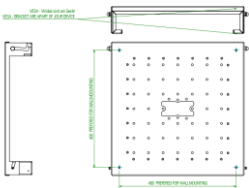

WANDHALTER

Wandhalter, neigbar, 32“ – 55“

Art.-Nr.: H0607P

- Neigung 0°/ +7°
- VESA 400x400
- Tragkraft bis 55kg
- Farbe: schwarz

Wandhalter, neig und schwenkbar, 32“ – 46“

Art.-Nr.: H2131X

- Neige- 0°/+11° und Schwenkmechanismus 90°
- maximale Reichweite 73cm
- 15,5cm flach im gefalteten Zustand
- im gefalteten Zustand ist der Arm durch den Bildschirm verdeckt
- inklusive Halterung
- VESA 200x200, 400x200, 400x400mm
- Tragkraft bis 30kg
- Farbe: schwarz

Wandhalter, neig und schwenkbar, 32“ – 46“

Art.-Nr.: H2131XS

wie vor, jedoch

- Farbe: silber

Wandhalter, neig und schwenkbar, 46“ – 55“

Art.-Nr.: H2131

- Neige- 0°/+11° und Schwenkmechanismus 45°
- maximale Reichweite 52cm
- 10,2cm flach im gefalteten Zustand
- im gefalteten Zustand ist der Arm durch den Bildschirm verdeckt
- inklusive Halterung
- VESA 200x200, 400x200, 400x400, 600x200, 600x400, 800x400, 800x600
- Tragkraft bis 60kg
- Farbe: schwarz

Wandhalter, neigbar, 32" - 42"

Art.-Nr.: H1107K

- Neigung +15°/-5°
- VESA 100x100, 200x100, 300x300, 400x400, 600x400
- Sicherheitsverschlüsse gegen unbefugtes Entfernen des Bildschirms
- universeller Schraubensatz inklusive
- Tragkraft bis 79kg
- Farbe: silber

Wandhalter, neigbar, 46" - 65"

Art.-Nr.: H1107

wie vor, jedoch

- VESA 200x100, 200x200, 300x300, 400x400, 600x400, 800x400

Wandhalter, neigbar, 60" – 100"

Art.-Nr.: H0807R

- Neigung +15/-15°
- VESA 200x200, 300x300, 400x200, 400x400, 600x400, 800x400, 800x600, 1000x400, 1000x600, 1000x800
- Tragkraft bis 100kg
- Farbe: schwarz