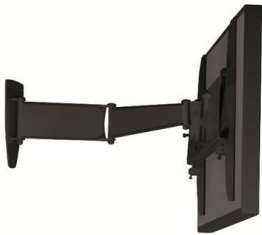

WANDHALTER

Wandhalter, neigbar, 32“ – 55“

Art.-Nr.: H0607P

- Neigung 0°/ +7°
- VESA 400x400
- Tragkraft bis 55kg
- Farbe: schwarz

Wandhalter, neig und schwenkbar, 32“ – 46“

Art.-Nr.: H2131X

- Neige- 0°/+11° und Schwenkmechanismus 90°
- maximale Reichweite 73cm
- 15,5cm flach im gefalteten Zustand
- im gefalteten Zustand ist der Arm durch den Bildschirm verdeckt
- inklusive Halterung
- VESA 200x200, 400x200, 400x400mm
- Tragkraft bis 30kg
- Farbe: schwarz

Wandhalter, neig und schwenkbar, 32“ – 46“

Art.-Nr.: H2131XS

wie vor, jedoch

- Farbe: silber

Wandhalter, neig und schwenkbar, 46“ – 55“

Art.-Nr.: H2131

- Neige- 0°/+11° und Schwenkmechanismus 45°
- maximale Reichweite 52cm
- 10,2cm flach im gefalteten Zustand
- im gefalteten Zustand ist der Arm durch den Bildschirm verdeckt
- inklusive Halterung
- VESA 200x200, 400x200, 400x400, 600x200, 600x400, 800x400, 800x600
- Tragkraft bis 60kg
- Farbe: schwarz

Wandhalter, neig und schwenkbar, 65“

Art.-Nr.: H213165

wie vor, jedoch

- Halterung auf Anfrage (Maßanfertigung)
je nach VESA und Gewicht des Monitors

Wandhalterung, neig- und schwenkbar, 32" – 60"

Art.-Nr.: H4231

Wandhalter, neigbar, 32" - 42"

Art.-Nr.: H1107K

- Neigung +15°/-5°
- VESA 100x100, 200x100, 300x300, 400x400, 600x400
- Sicherheitsverschlüsse gegen unbefugtes Entfernen des Bildschirms
- universeller Schraubensatz inklusive
- Tragkraft bis 79kg
- Farbe: silber