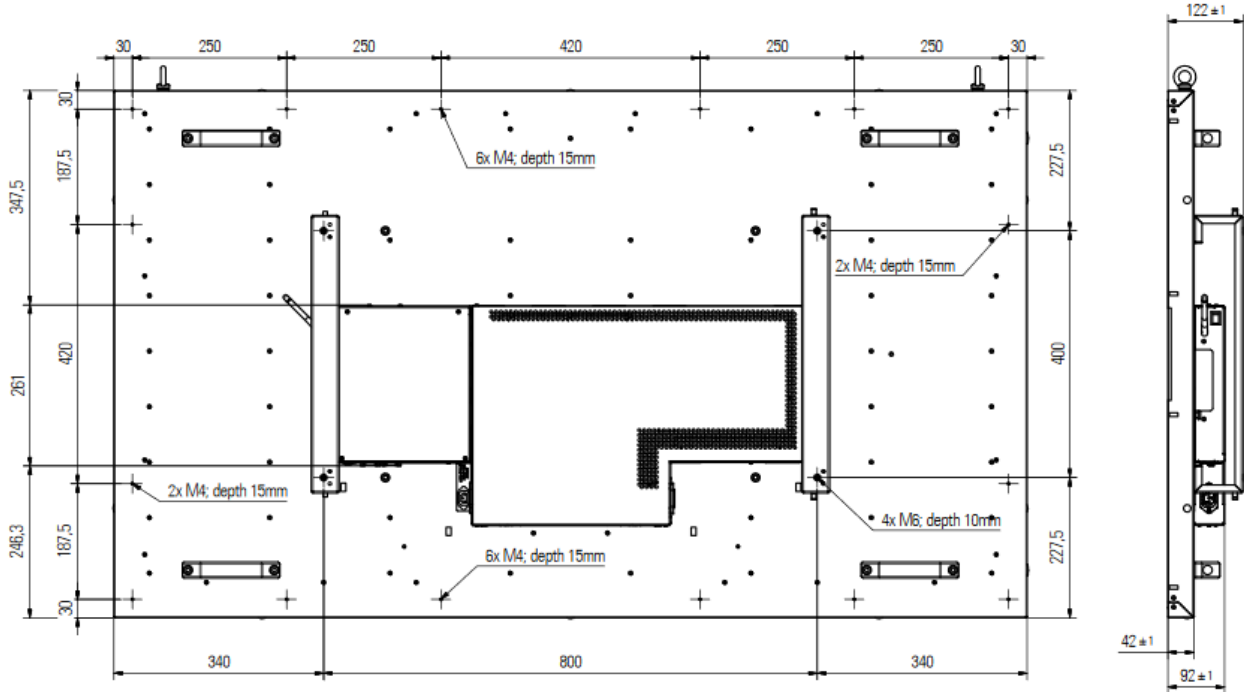

Interfaces: 2 x Ethernet GbE (RJ-45), 4 x USB 3.0,
2 x DisplayPort++, 1 x Audio Line-Out

Optionen

Touchscreen:	PCAP
Media Player:	einfache Möglichkeit des Datentransfers über USB Stick oder Internet
Web Monitor:	Web Monitore zeigen kontinuierlich eine WEB Seite an
Halterungen:	Wandhalter starr/neigbar, Deckenhalter, Standfuss
Betriebssystem:	Windows 10 Prof. oder Windows 10 IoT Enterprise 2019 LTSC
WLAN:	Funkübertragung

Technische Zeichnung

Technische Zeichnung rückwärtig Intel® Celeron

Technische Zeichnung rückwärtig Intel® Core i5