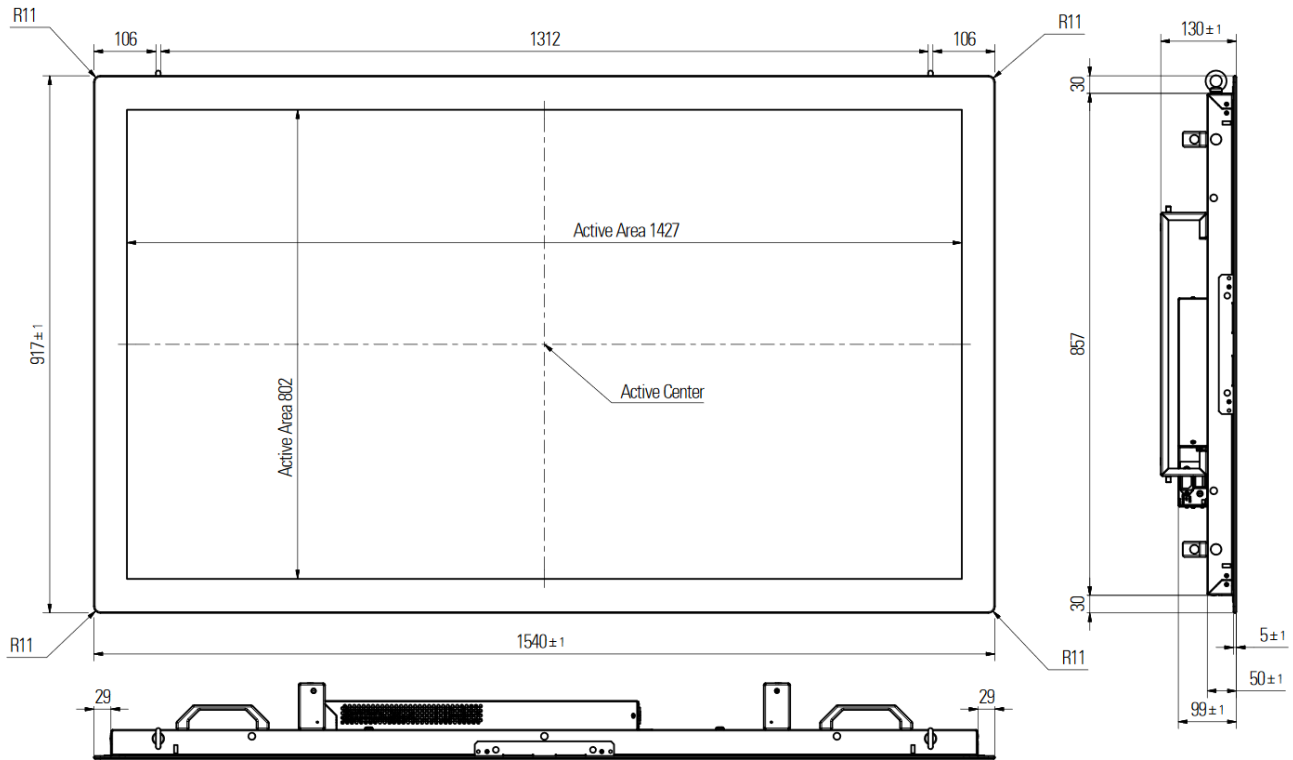

Stromversorgung

Spannungsversorgung:	AC 110~240V, 50-60Hz, Intel® Atom 200 Watt / Intel® Core i5 210 Watt
----------------------	--

Mechanik

Gehäuse:	Metallgehäuse
Passepartout:	RAL 9005 – schwarz
Befestigung:	VESA 800 x 400mm (M6)
Abmessung:	1540 x 917 x 130 mm (B x H x T)
Gewicht:	ca. 64 kg
Zertifikation:	CE, FCC Class A, EU-RoHS

Interfaces: 2 x Ethernet GbE (RJ-45), 4 x USB 3.0,
2 x DisplayPort++, 1 x Audio Line-Out

Optionen

Touchscreen:	PCAP
Media Player:	einfache Möglichkeit des Datentransfers über USB Stick oder Internet
Web Monitor:	Web Monitore zeigen kontinuierlich eine WEB Seite an
Halterungen:	Wandhalter starr/neigbar, Deckenhalter, Standfuss
Betriebssystem:	Windows 10 Prof. oder Windows 10 IoT Enterprise 2019 LTSC
WLAN:	Funkübertragung

Technische Zeichnung

Technische Zeichnung rückwärtig Intel® Celeron

Technische Zeichnung rückwärtig Intel® Core i5