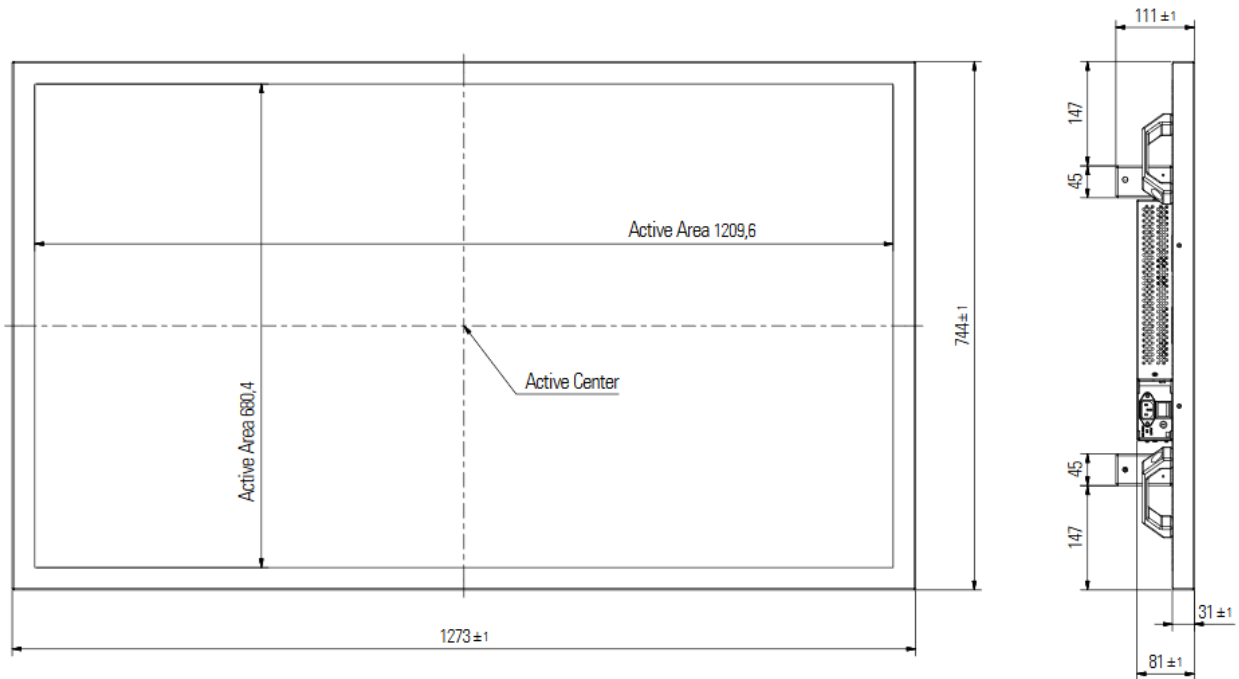

Technische Zeichnung