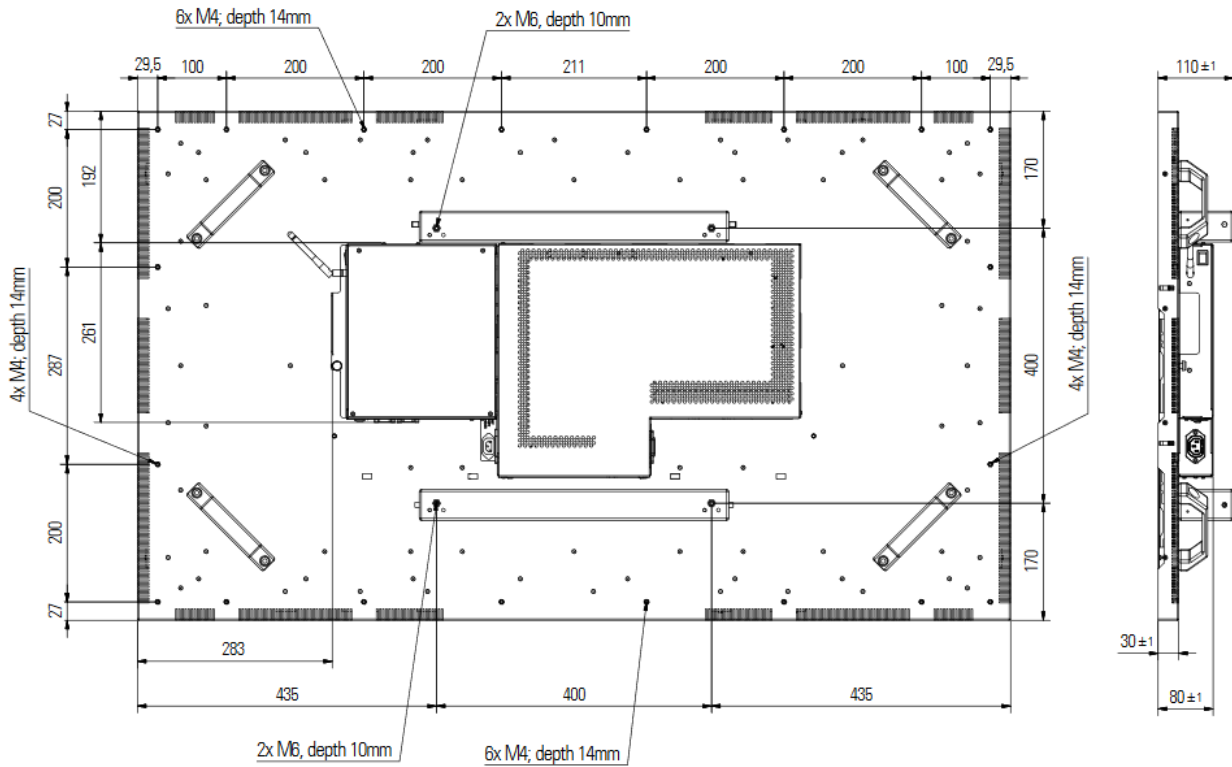

Technische Zeichnung rückwärtig Intel® Atom