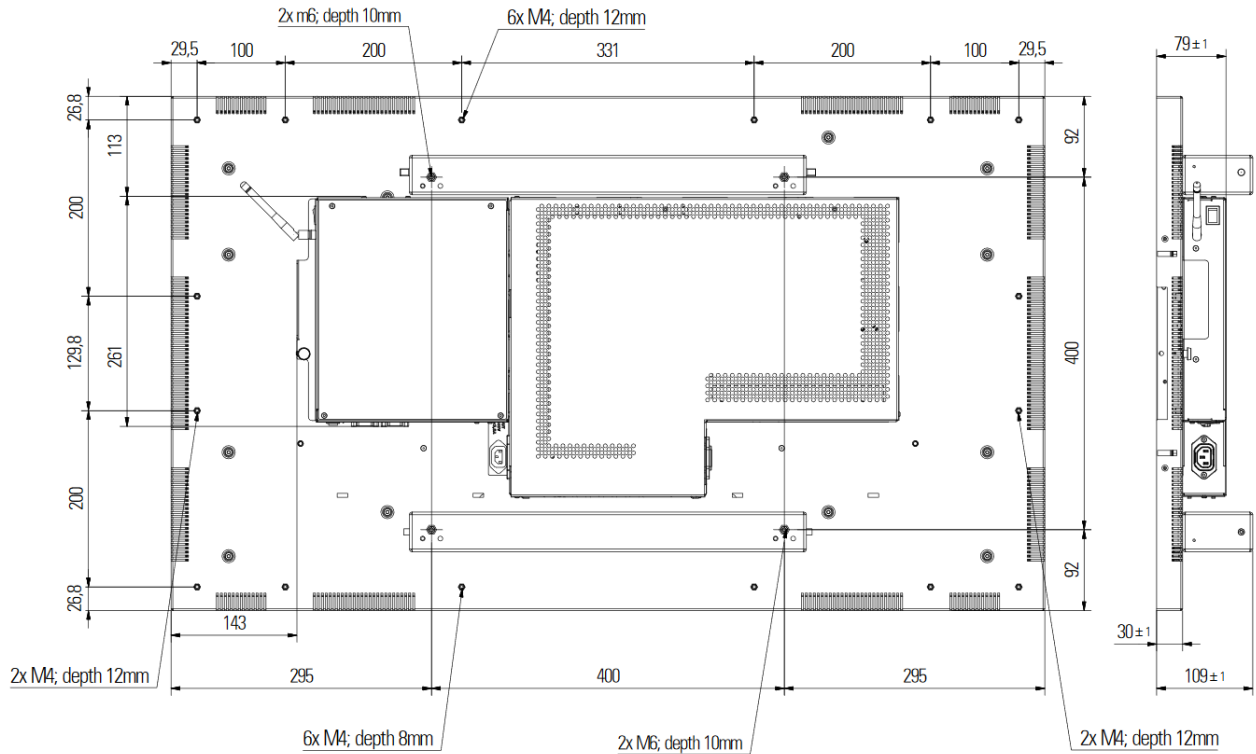

Technische Zeichnung rückwärtig Intel® Atom