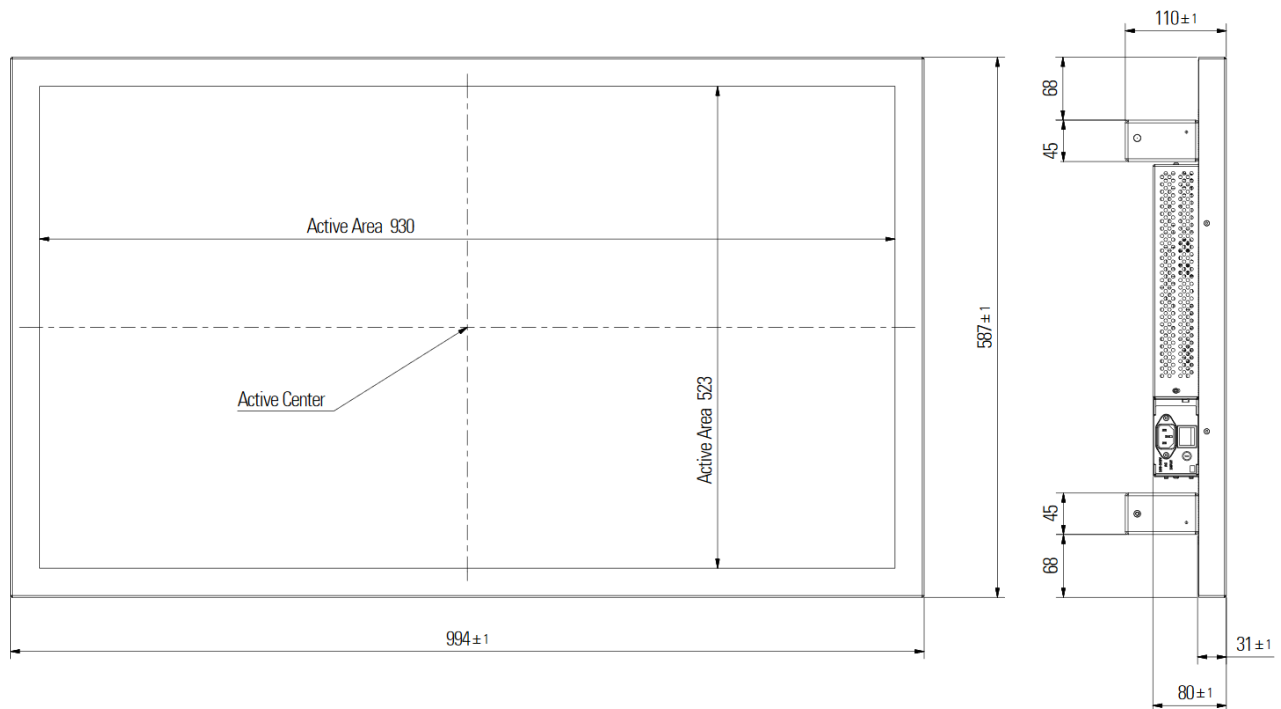

#### Mechanik

Gehäuse:	Metallgehäuse RAL9005 schwarz gepulvert
Befestigung:	VESA 400 x 400mm (M6)
Abmessung:	994 x 587 x 111 mm (BxHxT)
Gewicht:	25 kg
Zertifikation:	CE, FCC Class A, EU-RoHS

PC: CPU: **Intel® Core i5-7300U (7. Gen.) – Darstellung 4K**  
(industrial motherboard): Dual Core, 2.6 GHz (3.50GHz), 15W

Grafik: Intel HD Graphics GT Series  
RAM: 8GB DDR 4 up tp 32GB  
Storage: SSD 120 GB up to 240 GB

**Technische Zeichnung**