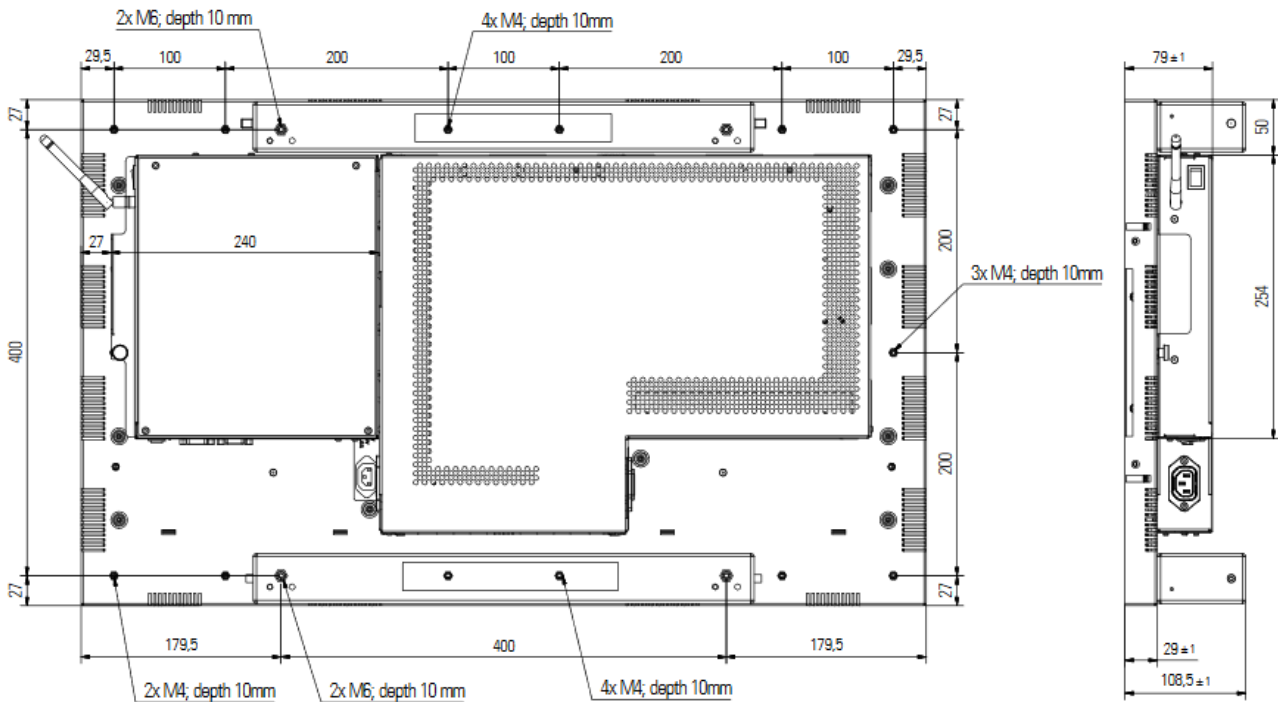

Interfaces: 2 x Ethernet GbE (RJ-45), 4 x USB 3.0,
2 x DisplayPort++, 1 x Audio Line-Out

Optionen

Schutzglas:	Sicherheitsglas, Ganzglas
Touchscreen:	PCAP
Media Player:	einfache Möglichkeit des Datentransfers über USB Stick oder Internet
Web Monitor:	Web Monitore zeigen kontinuierlich eine WEB Seite an
Halterungen:	Wandhalter starr/neigbar, Deckenhalter, Standfuss
Betriebssystem:	Windows 10 Prof. oder Windows 10 IoT Enterprise 2019 LTSC
WLAN:	Funkübertragung

Technische Zeichnung

Technische Zeichnung rückwärtig Intel® Atom

Technische Zeichnung rückwärtig Intel® Core i5