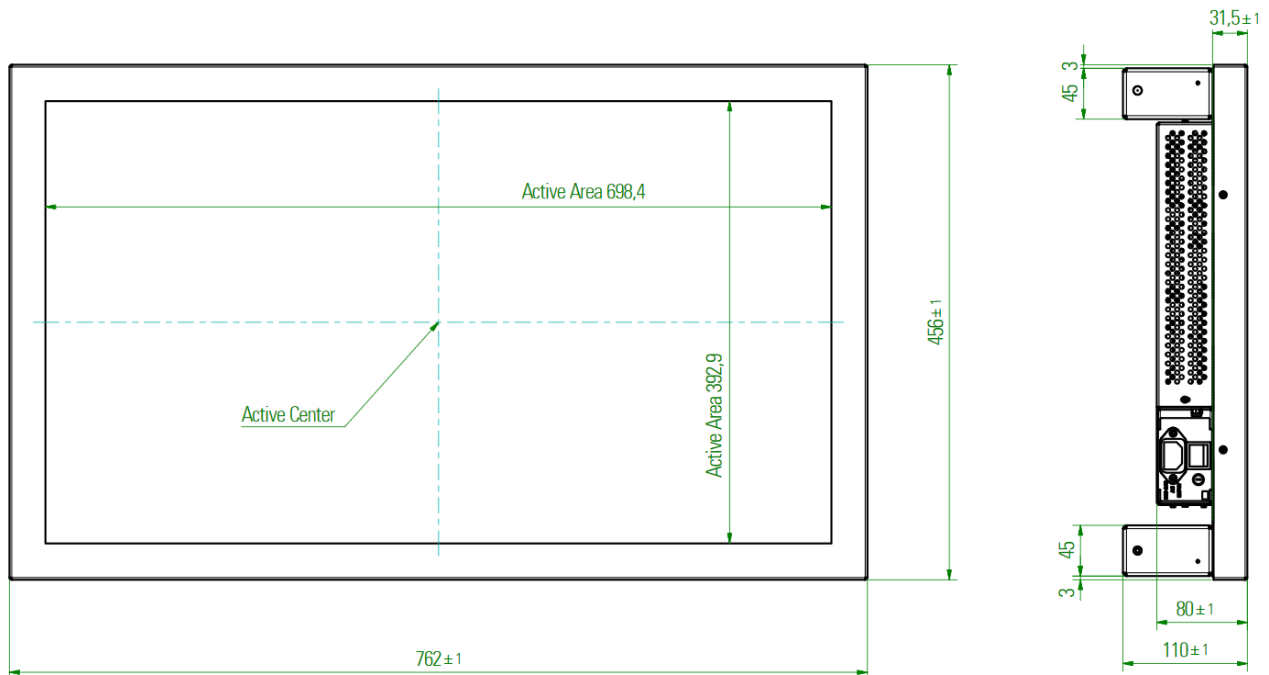

Technische Zeichnung