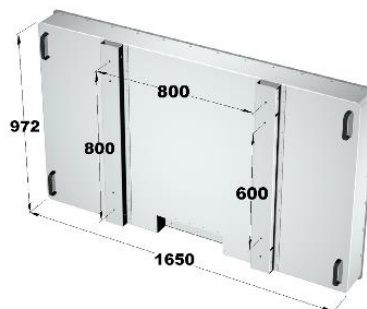

## 70“ Outdoor TFT

- staub-, stoß und wetterfestes Gehäuse IP65
- Temperaturbereich von -20°C bis +45°C
- ESG oder VSG Schutzglas
- Integrierter PC optional

Art-Nr. O0870xGM

<b>Display</b> Typ 70“ Color aktiv TFT-LCD Auflösung 1920 x 1080 Farben 16,7 Mio. Helligkeit 400 cd/m <sup>2</sup> typ. Kontrast: 4000:1 typ. Blickwinkel 178° typ. Backlight MTBF 50.000 h		<b>Umgebungsbedingungen</b> Temperatur -20°C bis 45°C (optional 50°C)	
<b>Stromversorgung</b> Eingangsspannung 115-230V AC (NT intern) 12V; 2A (AC Adapter) 24V; 1A (AC Adapter)		<b>Gehäusefarbe</b> Pulverbeschichtete Einbrennlackierung ■ RAL 9005 schwarz ■ RAL 7035 lichtgrau ■ RAL 9006 weißaluminium oder Kundenspezifisch	
<b>Optional</b> Integrierter PC Intel Celeron Intel Core i3/ i5		<b>Video signal</b> Standard VGA / VESA timings Optional PAL/NTSC, FBAS	
		<b>Videoanschluss</b> Standard 15pol. HD Optional DVI HDMI BNC	

### Abmessungen (können je nach Ausstattung variieren)