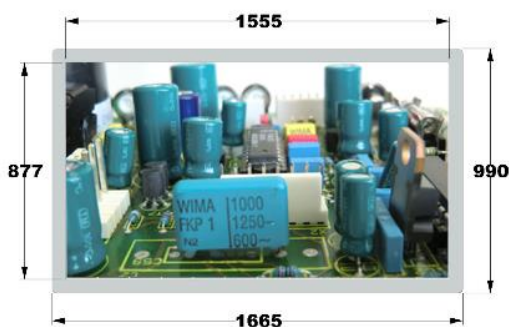

## 70“ Outdoor TFT

- staub-, stoß und wetterfestes Gehäuse IP65
- Temperaturbereich von -20°C bis +45°C
- ESG oder VSG Schutzglas
- Integrierter PC optional

Art-Nr. O0870xGM

<b>Display</b> Typ 70“ Color aktiv TFT-LCD Auflösung 1920 x 1080 Farben 16,7 Mio. Helligkeit 400 cd/m <sup>2</sup> typ. Kontrast: 4000:1 typ. Blickwinkel 178° typ. Backlight MTBF 50.000 h		<b>Umgebungsbedingungen</b> Temperatur -20°C bis 45°C (optional 50°C)	
<b>Stromversorgung</b> Eingangsspannung 115-230V AC (NT intern) 12V; 2A (AC Adapter) 24V; 1A (AC Adapter)		<b>Gehäusefarbe</b> Pulverbeschichtete Einbrennlackierung ■ RAL 9005 schwarz ■ RAL 7035 lichtgrau ■ RAL 9006 weißaluminium oder Kundenspezifisch	
<b>Optional</b> Integrierter PC Intel Celeron Intel Core i3/ i5		<b>Video signal</b> Standard VGA / VESA timings Optional PAL/NTSC, FBAS	
		<b>Videoanschluss</b> Standard 15pol. HD Optional DVI HDMI BNC	

### Abmessungen (können je nach Ausstattung variieren)

### Maße in mm