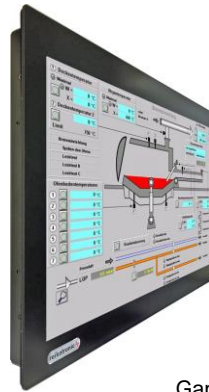

55“ Industrie TFT Ganzglasfront ausgelegt für 24/7 Betrieb

- 4mm Schutzglas mit schwarzem Passepartout
- abgerundete Kanten
- Touchscreen (optional)
- Mediaplayer (optional)
- integrierter PC (optional)

Ganzglasoberfläche
Abbildungen ähnlich

Art.-Nr. F0655xTP

Bildschirm/Display

Display:	55"
Typ:	LED
Auflösung:	1920 x 1080 FHD
Farben:	1073 Mio
Helligkeit (typ.):	700 cd/m ²
Kontrast (typ.):	4000:1
Reaktionszeit (typ.):	6,5 ms
Blickwinkel (typ.):	178°/178°
Anzeigebereich:	1209,60 (H) x 680,40 (V) mm
Lebensdauer (typ.):	50.000 h bis zum Erreichen der halben Helligkeit
Einstellungen:	über OSD
Betriebstemperatur:	0 – 40°C
Lagertemperatur:	-20°C - 60°C

Videosignal

Anschlüsse: 1 x VGA, 1 x HDMI, 1 x DisplayPort, 1 x Audio Line-Out,
1 x USB-Remote

Optional

1 x VGA, 1 x DVI (HDMI via DVI), 1 x S-Video, 1 x Composite Video,
1 x RS232; 1 x OSD 4 Button

Stromversorgung

Spannungsversorgung: AC 100~240V, 50-60Hz, 97 Watt

Mechanik

Gehäuse:	Metallgehäuse
Passepartout:	RAL 9005 – schwarz
Befestigung:	VESA 400 x 400 (M6)
Abmessung:	1292 x 763 x 115 mm (B x H x T)
Gewicht:	47 kg / mit PC ca. 49 kg
Zertifikation:	CE, FCC Class A, EU-RoHs