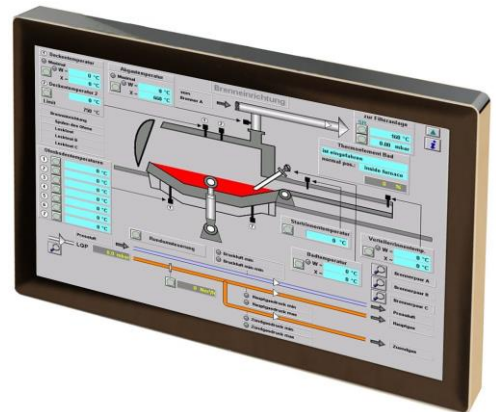

55“ Industrie TFT Ganzglasoberfläche ausgelegt für 24/7 Betrieb

- 4mm Schutzglas mit schwarzem Passepartout
- abgerundete Kanten
- Touchscreen (optional)
- Mediaplayer (optional)
- integrierter PC (optional)

Abb. ähnlich

Art.-Nr. F0655xTB

Bildschirm/Display

Display:	55"
Typ:	LED
Auflösung:	1920 x 1080 FHD
Farben:	1073 Mio.
Helligkeit (typ.):	700 cd/m ²
Kontrast (typ.):	4000:1
Reaktionszeit (typ.):	6,5 ms
Blickwinkel (typ.):	178°/178°
Anzeigebereich:	1209,60 (H) x 680,40 (V) mm
Lebensdauer (typ.):	50.000 h bis zum Erreichen der halben Helligkeit
Einstellungen:	über OSD
Betriebstemperatur:	0 – 40°C
Lagertemperatur:	-20°C - 60°C

Videosignal

Anschlüsse: 1 x VGA, 1 x HDMI, 1 x DisplayPort, 1 x Audio Line-Out,
1 x USB-Remote

Optional

1 x VGA, 1 x DVI (HDMI via DVI), 1 x S-Video, 1 x Composite Video,
1 x RS232; 1 x OSD 4 Button

Stromversorgung

Interfaces: 2 x Ethernet GbE (RJ-45), 4 x USB 3.0,
2 x DisplayPort++, 1 x Audio Line-Out

Touchscreen: P-CAP
Media Player: einfache Möglichkeit des Datentransfers über USB Stick oder Internet
Web Monitor: Web Monitore zeigen kontinuierlich eine WEB Seite an
Halterungen: Wandhalter starr/neigbar, Deckenhalter, Standfuss
Betriebssystem: Windows 10 Prof. oder Windows 10 IoT Enterprise 2019 LTSC