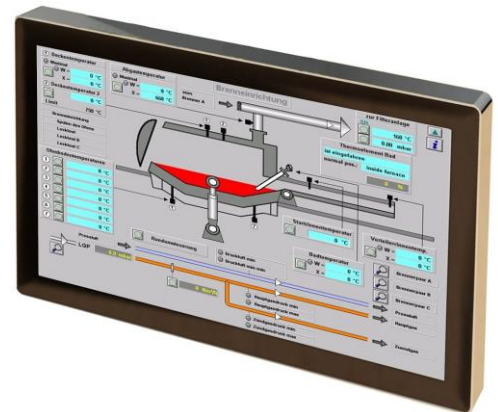

## 46“ Industrie TFT Ganzglasoberfläche ausgelegt für 24/7 Betrieb

- 4mm Schutzglas mit schwarzem Passepartout
- abgerundete Kanten
- Touchscreen (optional)
- Mediaplayer (optional)
- integrierter PC (optional)

#### Bildschirm/Display

Display:	46"
Typ:	LED
Auflösung:	1920 x 1080 FHD
Farben:	1073 Mio.
Helligkeit (typ.):	700 cd/m <sup>2</sup>
Kontrast (typ.):	4000:1
Reaktionszeit (typ.):	6,5 ms
Blickwinkel (typ.):	178°/178°
Anzeigebereich:	1018,08 (H) x 572,67 (V) mm
Lebensdauer (typ.):	50.000 h bis zum Erreichen der halben Helligkeit
Einstellungen:	über OSD
Betriebstemperatur:	0 – 40°C
Lagertemperatur:	-20°C - 60°C

#### Videosignal

Anschlüsse: 1 x VGA, 1 x HDMI, 1 x DisplayPort, 1 x Audio Line-Out,  
1 x USB-Remote