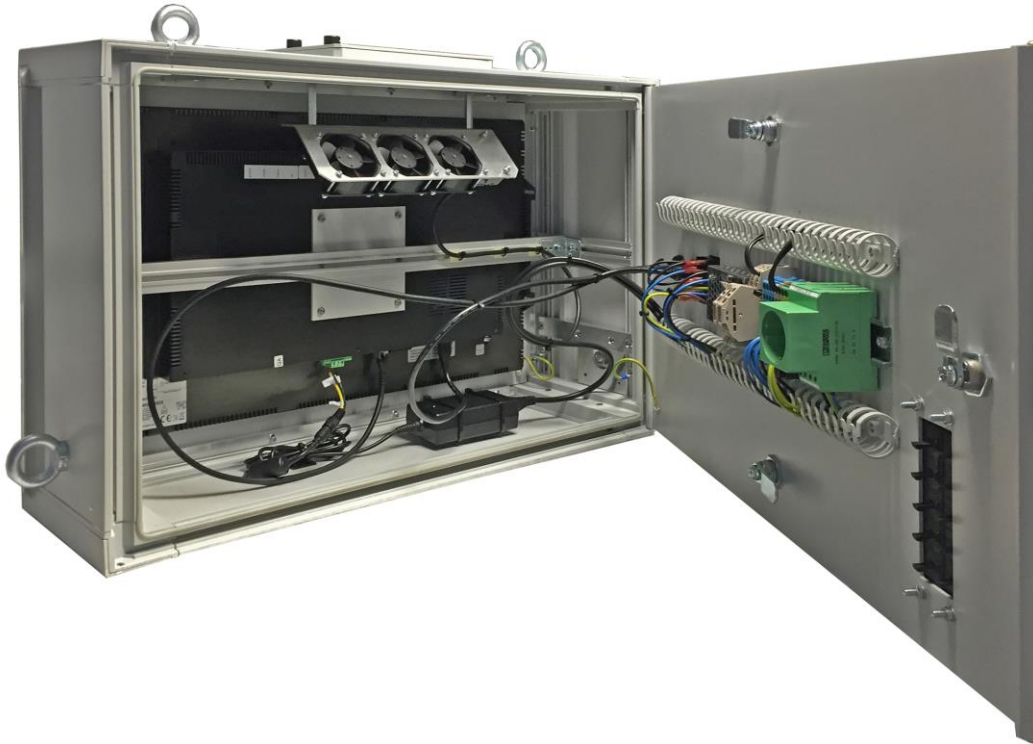

Rückseite offen