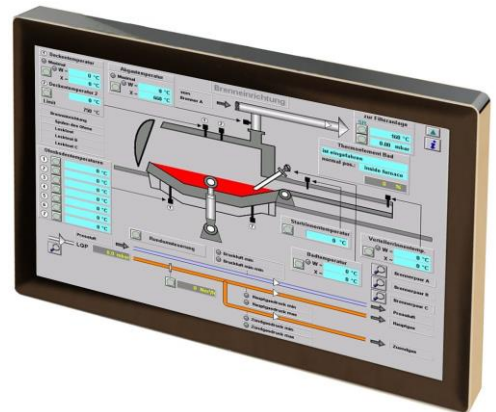

## 32“ Industrie TFT Ganzglasoberfläche ausgelegt für 24/7 Betrieb

- 4mm Schutzglas mit schwarzem Passepartout
- abgerundete Kanten
- Touchscreen (optional)
- Mediaplayer (optional)
- integrierter PC (optional)

#### Bildschirm/Display

Display:	32"
Typ:	LED
Auflösung:	1920 x 1080 FHD
Farben:	1073 Mio.
Helligkeit (typ.):	500 cd/m <sup>2</sup>
Kontrast (typ.):	3000:1
Reaktionszeit (typ.):	8ms
Blickwinkel (typ.):	178°/178°
Anzeigebereich:	698,4 (H) x 392,85(V) mm
Lebensdauer (typ.):	60.000 h bis zum Erreichen der halben Helligkeit
Einstellungen:	über OSD
Betriebstemperatur:	0 – 40°C
Lagertemperatur:	-20°C - 60°C

#### Videosignal

Anschlüsse: 1 x VGA, 1 x HDMI, 1 x DisplayPort, 1 x Audio Line-Out,  
1 x USB-Remote