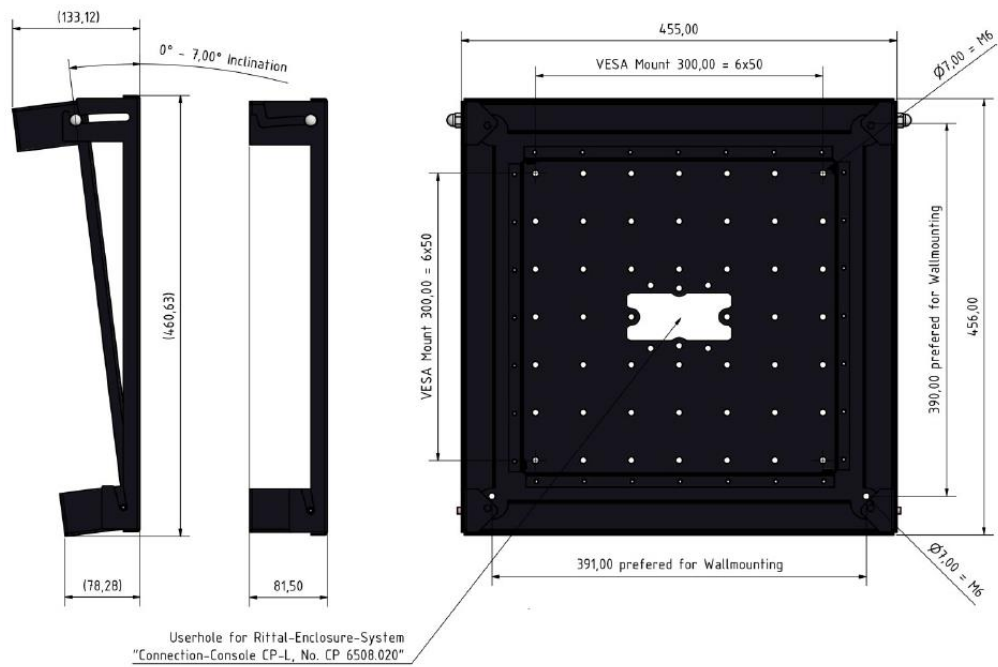

WANDHALTER NEIGBAR

Wandhalter, neigbar, 32" – 55"

Art.-Nr.: H0607P

- Neigung 0°/ +7°
- VESA 400x400
- Tragkraft bis 55kg
- Farbe: schwarz

VESA - Winkel sind am Gerät
VESA - BRACKET ARE APART OF YOUR DEVICE

Wandhalter, neigbar, 8,4" – 24"

Art.-Nr.: H2153

- Neigung bis zu 15°
- VESA 75x75, 100s100, 200x100, 200x200
- Tragkraft bis 15kg
- Farbe: schwarz

Wandhalter, neigbar, 32" - 42"

Art.-Nr.: H1107K
(H0607K)

- Neigung +15°/-5°
- VESA 100x100, 200x100, 300x300, 400x400, 600x400
- Sicherheitsverschlüsse gegen unbefugtes Entfernen des Bildschirms
- universeller Schraubensatz inklusive
- Tragkraft bis 79kg
- Farbe: silber

Wandhalter, neigbar, 46" - 75"
wie vor, jedoch

Art.-Nr.: H1107
(H0607)

- VESA 200x100, 200x200, 300x300, 400x400, 600x400, 800x400

Wandhalter, neigbar, 60" – 100"

Art.-Nr.: H0807R

- Neigung +15/-15°
- Abmessungen 1140 x 832 x 130mm
- VESA 200x200, 300x300, 400x200, 400x400, 600x400, 800x400, 800x600, 1000x400, 1000x600, 1000x800
- Tragkraft bis 100kg
- Farbe: schwarz