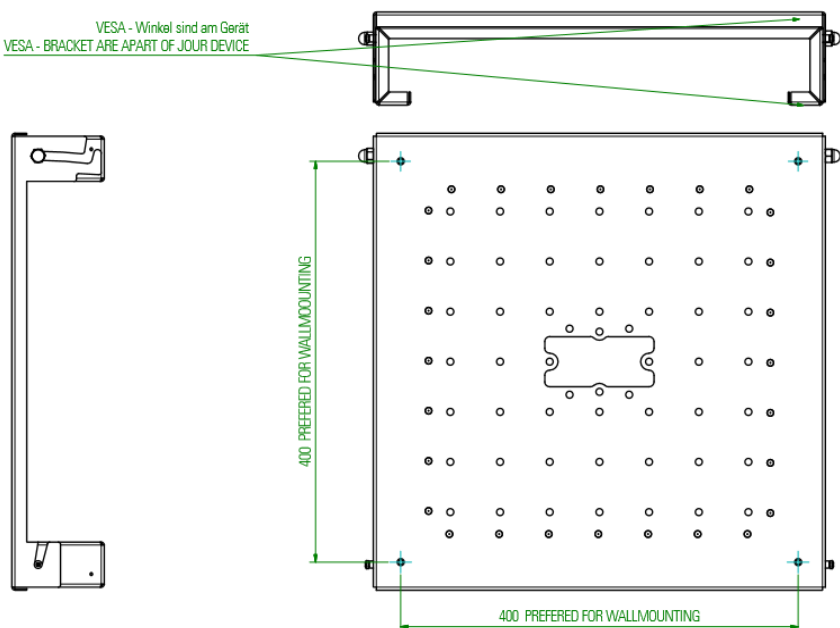

WANDHALTER NEIGBAR

Wandhalter, neigbar, 32" – 55"

Art.-Nr.: H0607P

- Neigung 0°/ +7°
- VESA 400x400
- Tragkraft bis 55kg
- Farbe: schwarz

VESA - Winkel sind am Gerät
VESA - BRACKET ARE APART OF YOUR DEVICE

Wandhalter, neigbar, 8,4" – 24"

Art.-Nr.: H2153

- Neigung bis zu 15°
- VESA 75x75, 100s100, 200x100, 200x200
- Tragkraft bis 15kg
- Farbe: schwarz

Wandhalter, neigbar, 32" - 42"

Art.-Nr.: H1107K
(H0607K)

- Neigung +15°/-5°
- VESA 100x100, 200x100, 300x300, 400x400, 600x400
- Sicherheitsverschlüsse gegen unbefugtes Entfernen des Bildschirms
- universeller Schraubensatz inklusive
- Tragkraft bis 79kg
- Farbe: silber

Wandhalter, neigbar, 46" - 75"
wie vor, jedoch

Art.-Nr.: H1107
(H0607)

- VESA 200x100, 200x200, 300x300, 400x400, 600x400, 800x400

Wandhalter, neigbar, 60" – 100"

Art.-Nr.: H0807R

- Neigung +15/-15°
- Abmessungen 1140 x 832 x 130mm
- VESA 200x200, 300x300, 400x200, 400x400, 600x400, 800x400, 800x600, 1000x400, 1000x600, 1000x800
- Tragkraft bis 100kg
- Farbe: schwarz