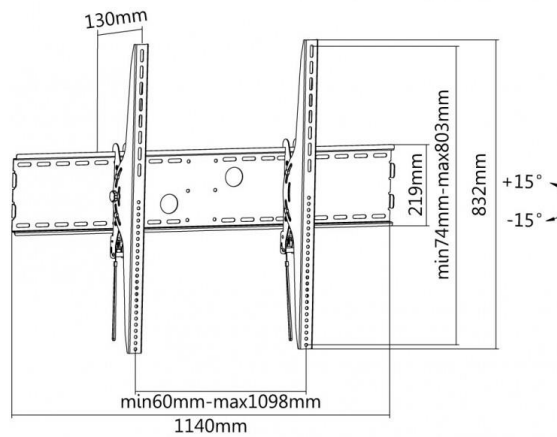

WANDHALTER NEIGBAR

Wandhalter, neigbar, 32" – 55"

Art.-Nr.: H0607P

- Neigung 0°/ +7°
- VESA 400x400
- Tragkraft bis 55kg
- Farbe: schwarz

VESA - Winkel sind am Gerät
VESA - BRACKET ARE APART OF YOUR DEVICE

Wandhalter, neigbar, 8,4" – 24"

Art.-Nr.: H2153

- Neigung bis zu 15°
- VESA 75x75, 100s100, 200x100, 200x200
- Tragkraft bis 15kg
- Farbe: schwarz

Wandhalter, neigbar, 32" - 42"

Art.-Nr.: H1107K
(H0607K)

- Neigung +15°/-5°
- VESA 100x100, 200x100, 300x300, 400x400, 600x400
- Sicherheitsverschlüsse gegen unbefugtes Entfernen des Bildschirms
- universeller Schraubensatz inklusive
- Tragkraft bis 79kg
- Farbe: silber

Wandhalter, neigbar, 46" - 75"
wie vor, jedoch

Art.-Nr.: H1107
(H0607)

- VESA 200x100, 200x200, 300x300, 400x400, 600x400, 800x400

Wandhalter, neigbar, 60" – 100"

Art.-Nr.: H0807R

- Neigung +15/-15°
- Abmessungen 1140 x 832 x 130mm
- VESA 200x200, 300x300, 400x200, 400x400, 600x400, 800x400, 800x600, 1000x400, 1000x600, 1000x800
- Tragkraft bis 100kg
- Farbe: schwarz