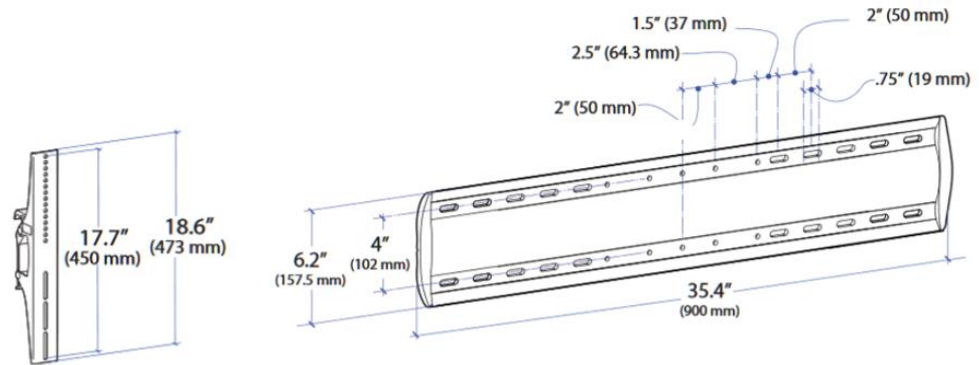

WANDHALTER NEIGBAR

Wandhalter, neigbar, 32" – 55"

Art.-Nr.: H0607P

- Neigung 0°/ +7°
- VESA 400x400
- Tragkraft bis 55kg
- Farbe: schwarz

VESA - Winkel sind am Gerät
VESA - BRACKET ARE APART OF YOUR DEVICE

Wandhalter, neigbar, 8,4" – 24"

Art.-Nr.: H2153

- Neigung bis zu 15°
- VESA 75x75, 100s100, 200x100, 200x200
- Tragkraft bis 15kg
- Farbe: schwarz

Wandhalter, neigbar, 32" - 42"

Art.-Nr.: H1107K
(H0607K)

- Neigung +15°/-5°
- VESA 100x100, 200x100, 300x300, 400x400, 600x400
- Sicherheitsverschlüsse gegen unbefugtes Entfernen des Bildschirms
- universeller Schraubensatz inklusive
- Tragkraft bis 79kg
- Farbe: silber

Wandhalter, neigbar, 46" - 75"
wie vor, jedoch

Art.-Nr.: H1107
(H0607)

- VESA 200x100, 200x200, 300x300, 400x400, 600x400, 800x400

Wandhalter, neigbar, 60" – 100"

Art.-Nr.: H0807R

- Neigung +15/-15°
- Abmessungen 1140 x 832 x 130mm
- VESA 200x200, 300x300, 400x200, 400x400, 600x400, 800x400, 800x600, 1000x400, 1000x600, 1000x800
- Tragkraft bis 100kg
- Farbe: schwarz