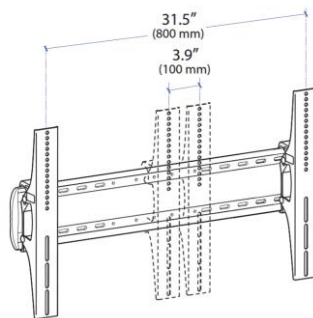

WANDHALTER NEIGBAR

Wandhalter, neigbar, 32" – 55"

Art.-Nr.: H0607P

- Neigung 0°/ +7°
- VESA 400x400
- Tragkraft bis 55kg
- Farbe: schwarz

VESA - Winkel sind am Gerät
VESA - BRACKET ARE APART OF YOUR DEVICE

Wandhalter, neigbar, 8,4" – 24"

Art.-Nr.: H2153

- Neigung bis zu 15°
- VESA 75x75, 100s100, 200x100, 200x200
- Tragkraft bis 15kg
- Farbe: schwarz

Wandhalter, neigbar, 32" - 42"

Art.-Nr.: H1107K
(H0607K)

- Neigung +15°/-5°
- VESA 100x100, 200x100, 300x300, 400x400, 600x400
- Sicherheitsverschlüsse gegen unbefugtes Entfernen des Bildschirms
- universeller Schraubensatz inklusive
- Tragkraft bis 79kg
- Farbe: silber

Wandhalter, neigbar, 46" - 75"
wie vor, jedoch

Art.-Nr.: H1107
(H0607)

- VESA 200x100, 200x200, 300x300, 400x400, 600x400, 800x400

Wandhalter, neigbar, 60" – 100"

Art.-Nr.: H0807R

- Neigung +15/-15°
- Abmessungen 1140 x 832 x 130mm
- VESA 200x200, 300x300, 400x200, 400x400, 600x400, 800x400, 800x600, 1000x400, 1000x600, 1000x800
- Tragkraft bis 100kg
- Farbe: schwarz