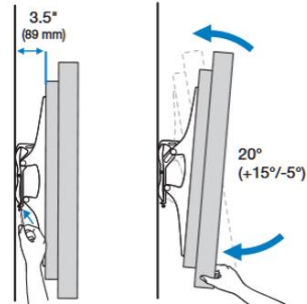

WANDHALTER NEIGBAR

Wandhalter, neigbar, 32" – 55"

Art.-Nr.: H0607P

- Neigung 0°/ +7°
- VESA 400x400
- Tragkraft bis 55kg
- Farbe: schwarz

VESA - Winkel sind am Gerät
VESA - BRACKET ARE APART OF YOUR DEVICE

Wandhalter, neigbar, 8,4" – 24"

Art.-Nr.: H2153

- Neigung bis zu 15°
- VESA 75x75, 100s100, 200x100, 200x200
- Tragkraft bis 15kg
- Farbe: schwarz

Wandhalter, neigbar, 32" - 42"

Art.-Nr.: H1107K
(H0607K)

- Neigung +15°/-5°
- VESA 100x100, 200x100, 300x300, 400x400, 600x400
- Sicherheitsverschlüsse gegen unbefugtes Entfernen des Bildschirms
- universeller Schraubensatz inklusive
- Tragkraft bis 79kg
- Farbe: silber

Wandhalter, neigbar, 46" - 75"
wie vor, jedoch

Art.-Nr.: H1107
(H0607)

- VESA 200x100, 200x200, 300x300, 400x400, 600x400, 800x400

Wandhalter, neigbar, 60" – 100"

Art.-Nr.: H0807R

- Neigung +15/-15°
- Abmessungen 1140 x 832 x 130mm
- VESA 200x200, 300x300, 400x200, 400x400, 600x400, 800x400, 800x600, 1000x400, 1000x600, 1000x800
- Tragkraft bis 100kg
- Farbe: schwarz