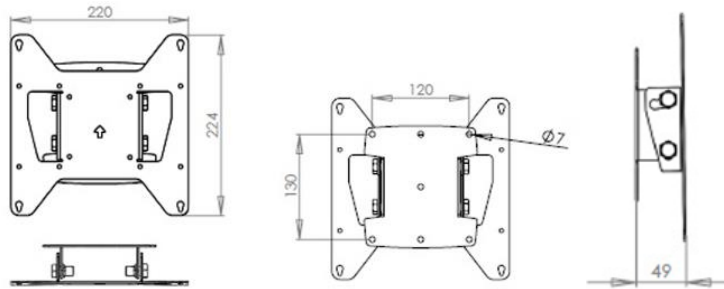

WANDHALTER NEIGBAR

Wandhalter, neigbar, 32" – 55"

Art.-Nr.: H0607P

- Neigung 0°/ +7°
- VESA 400x400
- Tragkraft bis 55kg
- Farbe: schwarz

VESA - Winkel sind am Gerät
VESA - BRACKET ARE APART OF YOUR DEVICE

Wandhalter, neigbar, 8,4" – 24"

Art.-Nr.: H2153

- Neigung bis zu 15°
- VESA 75x75, 100s100, 200x100, 200x200
- Tragkraft bis 15kg
- Farbe: schwarz

Wandhalter, neigbar, 32" - 42"

Art.-Nr.: H1107K
(H0607K)

- Neigung +15°/-5°
- VESA 100x100, 200x100, 300x300, 400x400, 600x400
- Sicherheitsverschlüsse gegen unbefugtes Entfernen des Bildschirms
- universeller Schraubensatz inklusive
- Tragkraft bis 79kg
- Farbe: silber

Wandhalter, neigbar, 46" - 75"
wie vor, jedoch

Art.-Nr.: H1107
(H0607)

- VESA 200x100, 200x200, 300x300, 400x400, 600x400, 800x400

Wandhalter, neigbar, 60" – 100"

Art.-Nr.: H0807R

- Neigung +15/-15°
- Abmessungen 1140 x 832 x 130mm
- VESA 200x200, 300x300, 400x200, 400x400, 600x400, 800x400, 800x600, 1000x400, 1000x600, 1000x800
- Tragkraft bis 100kg
- Farbe: schwarz