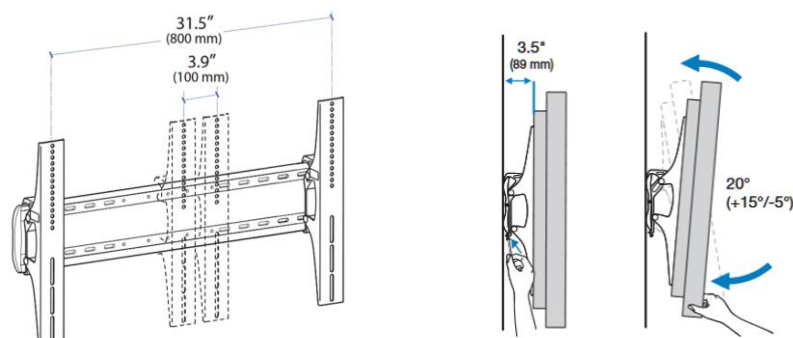

WANDHALTER NEIGBAR

Wandhalter, neigbar, 32" – 55"

Art.-Nr.: H0607P

- Neigung 0°/ +7°
- VESA 400x400
- Tragkraft bis 55kg
- Farbe: schwarz

VESA - Winkel sind am Gerät
VESA - BRACKET ARE APART OF YOUR DEVICE

Wandhalter, neigbar, 8,4" – 24"

Art.-Nr.: H2153

- Neigung bis zu 15°
- VESA 75x75, 100s100, 200x100, 200x200
- Tragkraft bis 15kg
- Farbe: schwarz

Wandhalter, neigbar, 32" - 42"

Art.-Nr.: H1107K
(H0607K)

- Neigung +15°/-5°
- VESA 100x100, 200x100, 300x300, 400x400, 600x400
- Sicherheitsverschlüsse gegen unbefugtes Entfernen des Bildschirms
- universeller Schraubensatz inklusive
- Tragkraft bis 79kg
- Farbe: silber

Wandhalter, neigbar, 46" - 75"
wie vor, jedoch

Art.-Nr.: H1107
(H0607)

- VESA 200x100, 200x200, 300x300, 400x400, 600x400, 800x400

Wandhalter, neigbar, 60" – 100"

Art.-Nr.: H0807R

- Neigung +15/-15°
- Abmessungen 1140 x 832 x 130mm
- VESA 200x200, 300x300, 400x200, 400x400, 600x400, 800x400, 800x600, 1000x400, 1000x600, 1000x800
- Tragkraft bis 100kg
- Farbe: schwarz