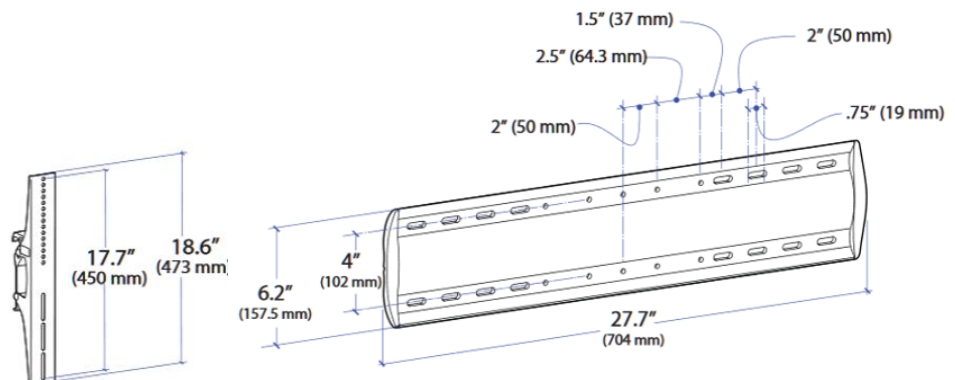

WANDHALTER NEIGBAR

Wandhalter, neigbar, 32" – 55"

Art.-Nr.: H0607P

- Neigung 0°/ +7°
- VESA 400x400
- Tragkraft bis 55kg
- Farbe: schwarz

VESA - Winkel sind am Gerät
VESA - BRACKET ARE APART OF YOUR DEVICE

Wandhalter, neigbar, 8,4" – 24"

Art.-Nr.: H2153

- Neigung bis zu 15°
- VESA 75x75, 100s100, 200x100, 200x200
- Tragkraft bis 15kg
- Farbe: schwarz

Wandhalter, neigbar, 32" - 42"

Art.-Nr.: H1107K
(H0607K)

- Neigung +15°/-5°
- VESA 100x100, 200x100, 300x300, 400x400, 600x400
- Sicherheitsverschlüsse gegen unbefugtes Entfernen des Bildschirms
- universeller Schraubensatz inklusive
- Tragkraft bis 79kg
- Farbe: silber

Wandhalter, neigbar, 46" - 75"
wie vor, jedoch

Art.-Nr.: H1107
(H0607)

- VESA 200x100, 200x200, 300x300, 400x400, 600x400, 800x400

Wandhalter, neigbar, 60" – 100"

Art.-Nr.: H0807R

- Neigung +15/-15°
- Abmessungen 1140 x 832 x 130mm
- VESA 200x200, 300x300, 400x200, 400x400, 600x400, 800x400, 800x600, 1000x400, 1000x600, 1000x800
- Tragkraft bis 100kg
- Farbe: schwarz