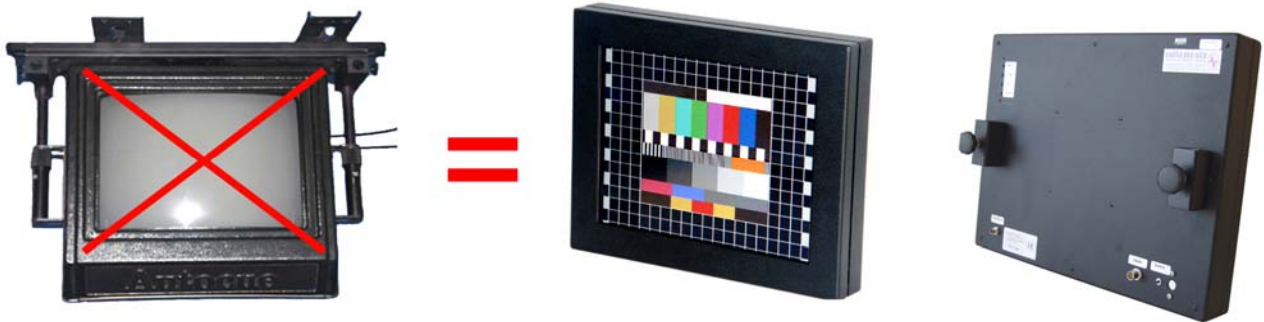

Teleprompter- Monitor Ersatz durch TFT mit Reversumschaltung sw/ws

Display

Typ	12,1" Color aktiv TFT-LCD	15,1" Color aktiv TFT-LCD
Auflösung	800 x 600 optional 1024 x 768	1024 x 768
Farben	256k	16,7 Mio
Helligkeit	300cd/m ²	400 cd/m ²
Kontrast	300:1	500 : 1
Backlight	50.000 h	50.000 h
Reaktionszeit	15 – 25ms	15 - 25ms
Blickwinkel	Weitwinkel 140° / 110°	Weitwinkel 130° / 110°
Gewicht	ca. 2,5kg	ca. 3,1kg
Abmessungen HxBxT	314 x 252 x 50	292 x 372 x 50 mm