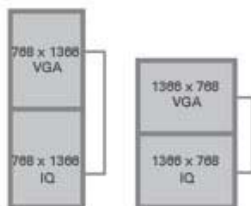

Abb. ähnlich

SPLITSCREEN

Repräsentativer Großbildschirm schmales Frontrahmendesign 17 mm

- Mehrfach entspiegeltes 4 mm VSG Schutzglas mit C-Schliff von Schott (optional)
- Rechner Modul (optional)
- Minimalfrontrahmen < 17mm
- Wand-/Tragarmanschluss

Bildschirm/Display

Bildschirmdiagonale:	46"
Frontrahmen:	Minifront 17mm, RAL9006 Weißaluminium
Schutzglas (optional):	4mm, wahlweise mit Spiegelfunktion
Auflösung:	1920 x 1080 pixel Full HD
Farben:	16,7 Mio.
Leuchtstärke:	700cd/m ² (typ.)
Kontrast:	4000:1 (typ.)
Reaktionszeit:	6 ms Tf
Betrachtungswinkel:	178°rdh.
Lebensdauer Backlight:	50.000 Std. bis zum Erreichen der halben Helligkeit

Rechnereinheit wird rückseitig eingeschoben

Beispiele

2 x 1 Splitscreen

4 x 1 Splitscreen

2 x 2 oder 3 x 3 Splitscreen

Masszeichnung 46"