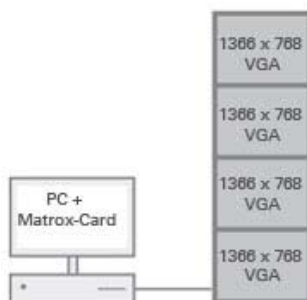

Bildschirm/Display

Bildschirmdiagonale:	46"
Frontrahmen:	Minifront 17mm, RAL9006 Weißaluminium
Schutzglas (optional):	4mm, wahlweise mit Spiegelfunktion
Auflösung:	1920 x 1080 pixel Full HD
Farben:	16,7 Mio.
Leuchtstärke:	700cd/m ² (typ.)
Kontrast:	4000:1 (typ.)
Reaktionszeit:	6 ms Tf
Betrachtungswinkel:	178°rdh.
Lebensdauer Backlight:	50.000 Std. bis zum Erreichen der halben Helligkeit

Rechner Modul (optional)

Prozessor:	Intel® Core™2 Duo 8100 2,1 GHz
Upgrade Processor:	up to Intel® Core™2 Duo T9500 2,6 GHz
Arbeitsspeicher:	1GB PC2-4200 (DDR2 533) / 1GB PC2-5300 (DDR2 667)
Festplatte:	bis zu 250 GB Hard Drive 3,5"
CF:	CF Card Reader bis zu 8 GB (optional)
USB:	4 USB 2.0 / 1.1 ports
Serial:	3 DB-9 serial port
VGA extern:	1 DB-15 VGA port , for additional display
PS/2:	1 mini-DIN-6 PS/2 mouse port 1 mini-DIN-6 PS/2 keyboard port
Audio:	3 audio jacks: speaker-out, line-in and mic-in
LAN:	2 RJ45 LAN ports

Rechnereinheit wird rückseitig eingeschoben

Beispiele

2 x 1 Splitscreen

4 x 1 Splitscreen

2 x 2 oder 3 x 3 Splitscreen

Masszeichnung 46"