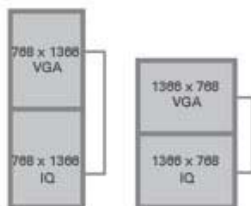

Abb. ähnlich

SPLITSCREEN

Repräsentativer Großbildschirm schmales Frontrahmendesign < 17 mm

- Mehrfach entspiegeltes 4 mm VSG Schutzglas mit C-Schliff von Schott (optional)
- Rechner Modul (optional)
- Minimalfrontrahmen < 17mm
- Wand-/Tragarmanschluss

Bildschirm/Display

Bildschirmdiagonale:	40"
Frontrahmen:	Minifront < 17mm, RAL9006 Weißaluminium
Schutzglas (optional):	4mm, wahlweise mit Spiegelfunktion
Auflösung:	1920 x 1080 pixel Full HD
Farben:	16,7 Mio.
Leuchtstärke:	700cd/m ² (typ.)
Kontrast:	3000:1 (typ.)
Reaktionszeit:	6 ms Tf
Betrachtungswinkel:	178°rdh.
Lebensdauer Backlight:	50.000 Std. bis zum Erreichen der halben Helligkeit

Rechnereinheit wird rückseitig eingeschoben

Beispiele

2 x 1 Splitscreen

4 x 1 Splitscreen

2 x 2 oder 3 x 3 Splitscreen

Masszeichnung 40"