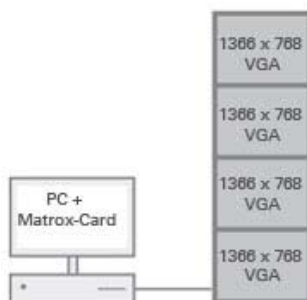

Bildschirm/Display

Bildschirmdiagonale:	40"
Frontrahmen:	Minifront < 17mm, RAL9006 Weißaluminium
Schutzglas (optional):	4mm, wahlweise mit Spiegelfunktion
Auflösung:	1920 x 1080 pixel Full HD
Farben:	16,7 Mio.
Leuchtstärke:	700cd/m ² (typ.)
Kontrast:	3000:1 (typ.)
Reaktionszeit:	6 ms Tf
Betrachtungswinkel:	178°rdh.
Lebensdauer Backlight:	50.000 Std. bis zum Erreichen der halben Helligkeit

Rechner Modul (optional)

Prozessor:	Intel® Core™2 Duo 8100 2,1 GHz
Upgrade Processor:	up to Intel® Core™2 Duo T9500 2,6 GHz
Arbeitsspeicher:	1GB PC2-4200 (DDR2 533) / 1GB PC2-5300 (DDR2 667)
Festplatte:	bis zu 250 GB Hard Drive 3,5"
CF:	CF Card Reader bis zu 8 GB (optional)
USB:	4 USB 2.0 / 1.1 ports
Serial:	3 DB-9 serial port
VGA extern:	1 DB-15 VGA port , for additional display
PS/2:	1 mini-DIN-6 PS/2 mouse port 1 mini-DIN-6 PS/2 keyboard port
Audio:	3 audio jacks: speaker-out, line-in and mic-in
LAN:	2 RJ45 LAN ports

Rechnereinheit wird rückseitig eingeschoben

Beispiele

2 x 1 Splitscreen

4 x 1 Splitscreen

2 x 2 oder 3 x 3 Splitscreen

Masszeichnung 40"